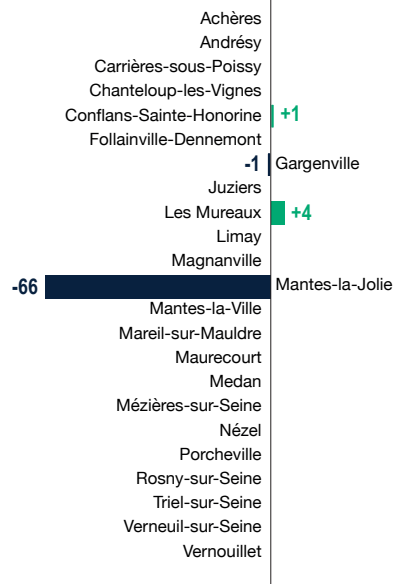

TAD urbains :
 Seine Aval **2559** Grand Versailles **1695**
 Boucle de Seine **1896** Saint-Quentin **2363**

TAD rural :
 Terres d'Yvelines **136**

Seine Aval

Boucle de Seine

Saint-Quentin

Terre d'Yvelines

Grand Versailles

L'OFFRE DES ALI 8652 LOGEMENTS

TAD urbains :
 Seine Aval **2559** Grand Versailles **1695**
 Boucle de Seine **1896** Saint-Quentin **2363**

TAD rural :
 Terres d'Yvelines **136**

Seine Aval

Boucle de Seine

Les **Acteurs** +
 du Logement d'Insertion

Fapil + Soliha + Unafo

L'OFFRE DES ALI
ÉVOLUTION
2019 / 2021
8679 / 8649
LOGEMENTS

Terre d'Yvelines

Saint-Quentin

Grand Versailles