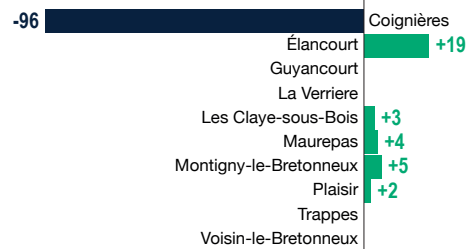

TAD urbains :
 Seine Aval **2559** Grand Versailles **1695**
 Boucle de Seine **1896** Saint-Quentin **2363**

TAD rural :
 Terres d'Yvelines **136**

Seine Aval

Boucle de Seine

Saint-Quentin

Terre d'Yvelines

Grand Versailles

L'OFFRE DES ALI 8652 LOGEMENTS

TAD urbains :
 Seine Aval **2559** Grand Versailles **1695**
 Boucle de Seine **1896** Saint-Quentin **2363**

TAD rural :
 Terres d'Yvelines **136**

Seine Aval

Boucle de Seine

Les **Acteurs** +
 du Logement d'Insertion

Fapil + Soliha + Unafo

L'OFFRE DES ALI
ÉVOLUTION
2019 / 2021
8679 / 8649
LOGEMENTS

Terre d'Yvelines

Saint-Quentin

Grand Versailles