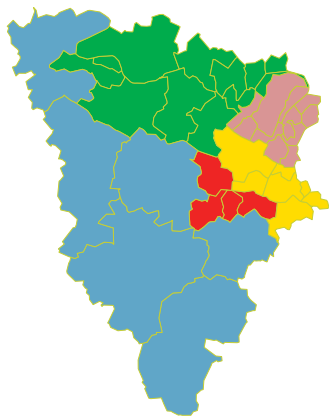

TAD urbains :
 Seine Aval **2559** Grand Versailles **1695**
 Boucle de Seine **1896** Saint-Quentin **2363**

TAD rural :
 Terres d'Yvelines **136**

Seine Aval

Boucle de Seine

Saint-Quentin

Terre d'Yvelines

Grand Versailles

L'OFFRE DES ALI 8652 LOGEMENTS

TAD urbains :
 Seine Aval **2559** Grand Versailles **1695**
 Boucle de Seine **1896** Saint-Quentin **2363**

TAD rural :
 Terres d'Yvelines **136**

Seine Aval

Boucle de Seine

Les **Acteurs** +
 du Logement d'Insertion

Fapil + Soliha + Unafo

L'OFFRE DES ALI
ÉVOLUTION
2019 / 2021
8679 / 8649
LOGEMENTS

Terre d'Yvelines

Saint-Quentin

Grand Versailles