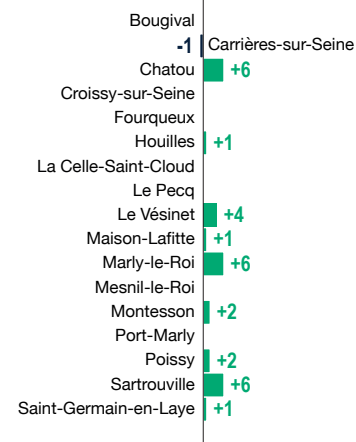

TAD urbains :
 Seine Aval **2559** Grand Versailles **1695**
 Boucle de Seine **1896** Saint-Quentin **2363**

TAD rural :
 Terres d'Yvelines **136**

Seine Aval

Boucle de Seine

Saint-Quentin

Terre d'Yvelines

Grand Versailles

L'OFFRE DES ALI 8652 LOGEMENTS

TAD urbains :
 Seine Aval **2559** Grand Versailles **1695**
 Boucle de Seine **1896** Saint-Quentin **2363**

TAD rural :
 Terres d'Yvelines **136**

Seine Aval

Boucle de Seine

Les **Acteurs** +
 du Logement d'Insertion

Fapil + Soliha + Unafo

L'OFFRE DES ALI
ÉVOLUTION
2019 / 2021
8679 / 8649
LOGEMENTS

Terre d'Yvelines

Saint-Quentin

Grand Versailles