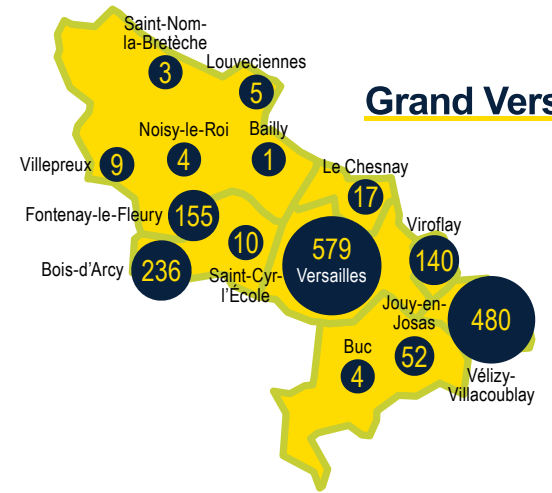

TAD urbains :
 Seine Aval **2559** Grand Versailles **1695**
 Boucle de Seine **1896** Saint-Quentin **2363**

TAD rural :
 Terres d'Yvelines **136**

Seine Aval

Boucle de Seine

Saint-Quentin

Terre d'Yvelines

Grand Versailles

L'OFFRE DES ALI 8652 LOGEMENTS

TAD urbains :
 Seine Aval **2559** Grand Versailles **1695**
 Boucle de Seine **1896** Saint-Quentin **2363**

TAD rural :
 Terres d'Yvelines **136**

Seine Aval