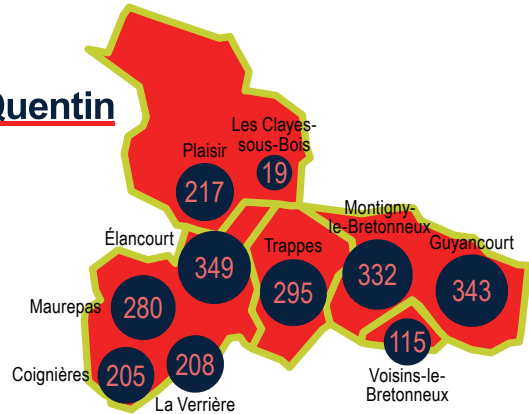

TAD urbains :
 Seine Aval **2559** Grand Versailles **1695**
 Boucle de Seine **1896** Saint-Quentin **2363**

TAD rural :
 Terres d'Yvelines **136**

Seine Aval

Boucle de Seine

Saint-Quentin

Terre d'Yvelines

Grand Versailles

L'OFFRE DES ALI 8652 LOGEMENTS

TAD urbains :
 Seine Aval **2559** Grand Versailles **1695**
 Boucle de Seine **1896** Saint-Quentin **2363**

TAD rural :
 Terres d'Yvelines **136**

Seine Aval

Boucle de Seine

Les **Acteurs** +
 du Logement d'Insertion

Fapil + Soliha + Unafo

L'OFFRE DES ALI
ÉVOLUTION
2019 / 2021
8679 / 8649
LOGEMENTS

Terre d'Yvelines

Saint-Quentin

Grand Versailles