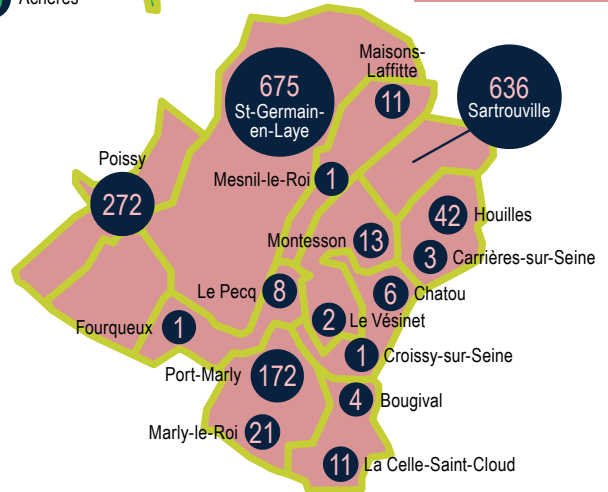

TAD urbains :
 Seine Aval **2559** Grand Versailles **1695**
 Boucle de Seine **1896** Saint-Quentin **2363**

TAD rural :
 Terres d'Yvelines **136**

Seine Aval

Boucle de Seine

Saint-Quentin

Terre d'Yvelines

Grand Versailles

L'OFFRE DES ALI 8652 LOGEMENTS

TAD urbains :
 Seine Aval **2559** Grand Versailles **1695**
 Boucle de Seine **1896** Saint-Quentin **2363**

TAD rural :
 Terres d'Yvelines **136**

Seine Aval

Boucle de Seine

Les **Acteurs** +
 du Logement d'Insertion

Fapil + Soliha + Unafo

L'OFFRE DES ALI
ÉVOLUTION
2019 / 2021
8679 / 8649
LOGEMENTS

Terre d'Yvelines

Saint-Quentin

Grand Versailles