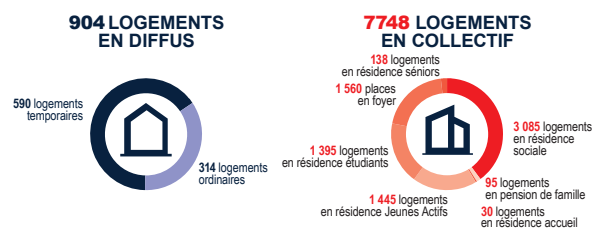

TAD urbains :
 Seine Aval **2559** Grand Versailles **1695**
 Boucle de Seine **1896** Saint-Quentin **2363**

TAD rural :
 Terres d'Yvelines **136**

Seine Aval

Boucle de Seine

Saint-Quentin

Terre d'Yvelines

Grand Versailles

L'OFFRE DES ALI 8652 LOGEMENTS

TAD urbains :
 Seine Aval **2559** Grand Versailles **1695**
 Boucle de Seine **1896** Saint-Quentin **2363**

TAD rural :
 Terres d'Yvelines **136**

Seine Aval